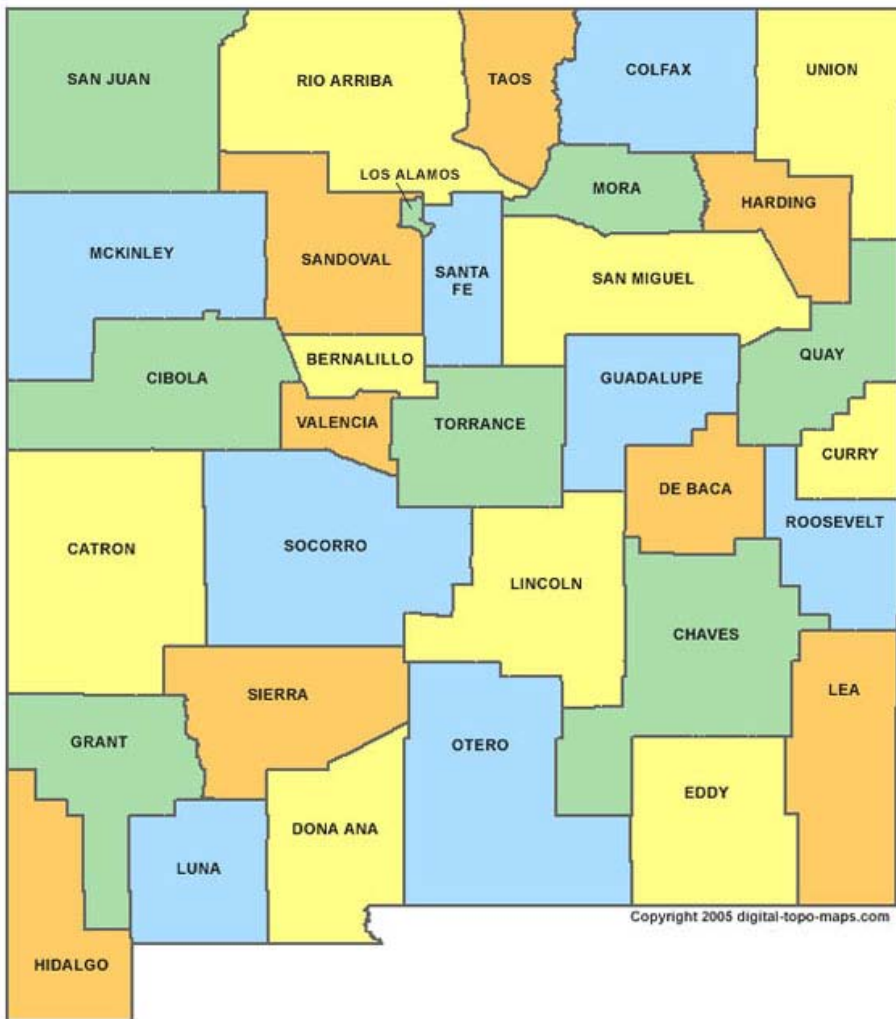

New Mexico Harm Reduction County Codes

Bernalillo	01
Catron	03
Chaves	05
Cibola	06
Colfax	07
Curry	09
De Baca	11
Doña Ana	13
Eddy	15
Grant	17
Guadalupe	19
Harding	21
Hidalgo	23
Lea	25
Lincoln	27
Los Alamos	28
Luna	29
McKinley	31
Mora	33
Otero	35
Quay	37
Rio Arriba	39
Roosevelt	41
San Juan	45
San Miguel	47
Sandoval	43
Santa Fe	49
Sierra	51
Socorro	53
Taos	55
Torrance	57
Union	59
Valencia	61